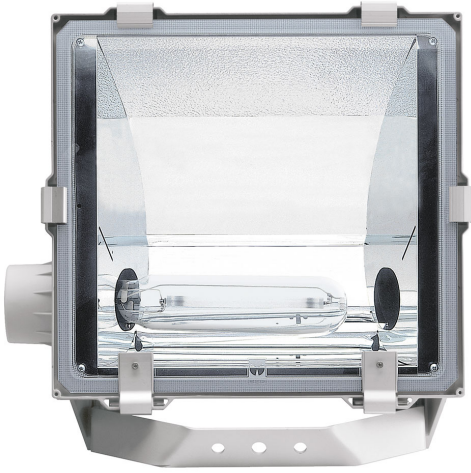

5STARS1 101/A20 ALU

— C0-C180 - - - C90-C270

Naświetlacz małej mocy. Wyposażony w szybę hartowaną.
Obudowa wykonana z ciśnieniowego odlewu aluminium. Odbłyśnik wykonany z wysokopolerowanego aluminium. Rozsył asymetryczny (A) 20 lub 45 stopni. Układ stabilizująco zapłonowy umieszczony w oprawie.

- IP: 66
- Barwa światła:
- Strumień świetlny oprawy: lm

Nazwa	Kod	Kolor	Zasilanie	Moc	Typ źródła światła	Trzonek
5STARS1-101/A20-ALU	5077794	ALUMINIUM	230V	100W	HIE	E27