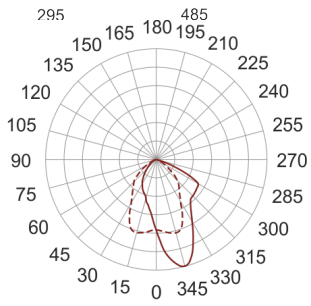

5STARS1 101/A20 ALU

— C0-C180 - - - C90-C270

Naświetlacz małej mocy. Wyposażony w szybę hartowaną.
Obudowa wykonana z ciśnieniowego odlewu aluminium. Odbłyśnik wykonany z wysokopolerowanego aluminium. Rozsył asymetryczny (A) 20 lub 45 stopni. Układ stabilizująco zapłonowy umieszczony w oprawie.

- IP: 66
- Barwa światła:
- Strumień świetlny oprawy: lm

Nazwa	Kod	Kolor	Zasilanie	Moc	Typ źródła światła	Trzonek
5STARS1-101/A20-ALU	5077794	ALUMINIUM	230V	100W	HIE	E27