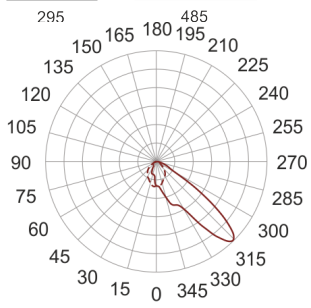

# 5STARS1 150/A45 ALU

— C0-C180      - - - - C90-C270

Naświetlacz małej mocy. Wyposażony w szybę hartowaną.  
Obudowa wykonana z ciśnieniowego odlewu aluminium. Odbłyśnik wykonany z wysokopolerowanego aluminium. Rozsył asymetryczny (A) 20 lub 45 stopni. Układ stabilizująco zapłonowy umieszczony w oprawie.

- IP: 66
- Barwa światła:
- Strumień świetlny oprawy: lm

Nazwa	Kod	Kolor	Zasilanie	Moc	Typ źródła światła	Trzonek
<a href="#">5STARS1-150/A45-ALU</a>	5077394	ALUMINIUM	230V	150W	HIT-DE/HST-DE	Rx7s