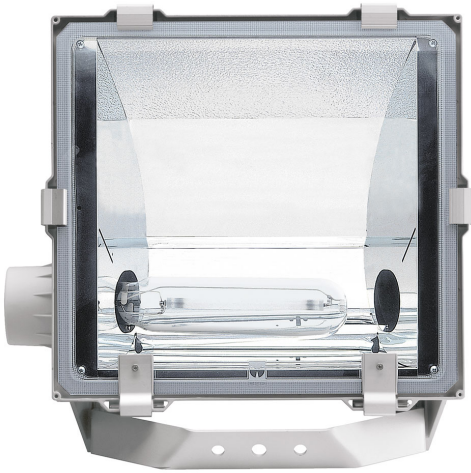

# 5STARS1 150/A45 ALU

— C0-C180      - - - - C90-C270

Naświetlacz małej mocy. Wyposażony w szybę hartowaną.  
Obudowa wykonana z ciśnieniowego odlewu aluminium. Odbłyśnik wykonany z wysokopolerowanego aluminium. Rozsył asymetryczny (A) 20 lub 45 stopni. Układ stabilizująco zapłonowy umieszczony w oprawie.

- IP: 66
- Barwa światła:
- Strumień świetlny oprawy: lm

Nazwa	Kod	Kolor	Zasilanie	Moc	Typ źródła światła	Trzonek
<a href="#">5STARS1-150/A45-ALU</a>	5077394	ALUMINIUM	230V	150W	HIT-DE/HST-DE	Rx7s