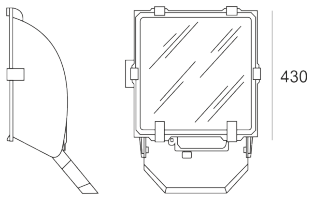

# 5STARS1 151/A20 ALU

— C0-C180      - - - - C90-C270

Naświetlacz małej mocy. Wyposażony w szybę hartowaną.  
Obudowa wykonana z ciśnieniowego odlewu aluminium. Odbłyśnik wykonany z wysokopolerowanego aluminium. Rozsył asymetryczny (A) 20 lub 45 stopni. Układ stabilizująco zapłonowy umieszczony w oprawie.

- IP: 66
- Barwa światła:
- Strumień świetlny oprawy: lm

Nazwa	Kod	Kolor	Zasilanie	Moc	Typ źródła światła	Trzonek
<a href="#">5STARS1-151/A20-ALU</a>	5077894	ALUMINIUM	230V	150W	HIE	E27