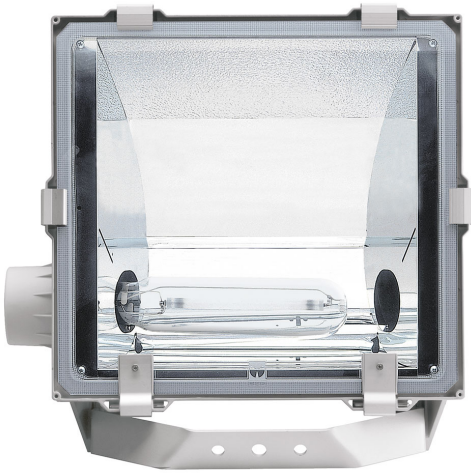

# 5STARS1 151/A20 ALU

— C0-C180      - - - - C90-C270

Naświetlacz małej mocy. Wyposażony w szybę hartowaną.  
Obudowa wykonana z ciśnieniowego odlewu aluminium. Odbłyśnik wykonany z wysokopolerowanego aluminium. Rozsył asymetryczny (A) 20 lub 45 stopni. Układ stabilizująco zapłonowy umieszczony w oprawie.

- IP: 66
- Barwa światła:
- Strumień świetlny oprawy: lm

Nazwa	Kod	Kolor	Zasilanie	Moc	Typ źródła światła	Trzonek
<a href="#">5STARS1-151/A20-ALU</a>	5077894	ALUMINIUM	230V	150W	HIE	E27