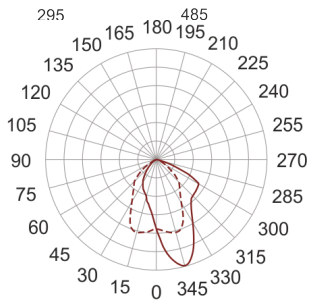

# 5STARS1 151/A20 ALU

— C0-C180      - - - - C90-C270

Naświetlacz małej mocy. Wyposażony w szybę hartowaną.  
Obudowa wykonana z ciśnieniowego odlewu aluminium. Odbłyśnik wykonany z wysokopolerowanego aluminium. Rozsył asymetryczny (A) 20 lub 45 stopni. Układ stabilizująco zapłonowy umieszczony w oprawie.

- IP: 66
- Barwa światła:
- Strumień świetlny oprawy: lm

Nazwa	Kod	Kolor	Zasilanie	Moc	Typ źródła światła	Trzonek
<a href="#">5STARS1-151/A20-ALU</a>	5077894	ALUMINIUM	230V	150W	HIE	E27