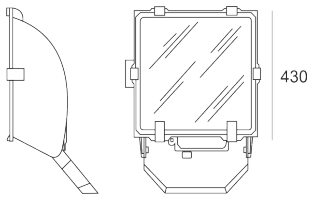

5STARS1 42/A20 ALU

— C0-C180 - - - - C90-C270

Naświetlacz małej mocy. Wyposażony w szybę hartowaną.

Obudowa wykonana z ciśnieniowego odlewu aluminium. Odbłyśnik wykonany z wysokopolerowanego aluminium. Rozsył asymetryczny (A) 20 lub 45 stopni. Układ stabilizująco zapłonowy umieszczony w oprawie.