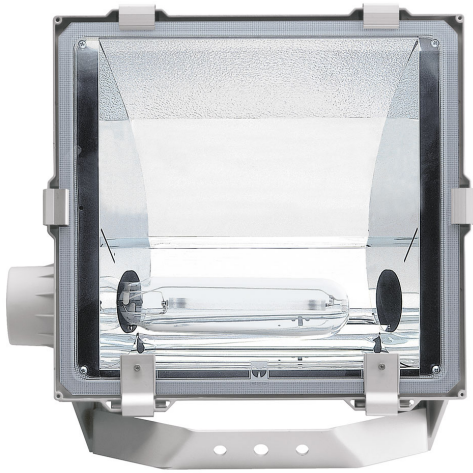

5STARS1 57/A20 ALU

— C0-C180 - - - - C90-C270

Naświetlacz małej mocy. Wyposażony w szybę hartowaną.
Obudowa wykonana z ciśnieniowego odlewu aluminium. Odbłyśnik wykonany z wysokopolerowanego aluminium. Rozsył asymetryczny (A) 20 lub 45 stopni. Układ stabilizująco zapłonowy umieszczony w oprawie.

- IP: 66
- Barwa światła:
- Strumień świetlny oprawy: lm

Nazwa	Kod	Kolor	Zasilanie	Moc	Typ źródła światła	Trzonek
5STARS1-57/A20-ALU	5085694	ALUMINIUM	230V	57W	TC-TE	Gx24q-5