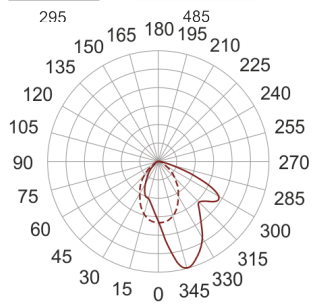

5STARS1 57/A20 ALU

— C0-C180 - - - - C90-C270

Naświetlacz małej mocy. Wyposażony w szybę hartowaną.
Obudowa wykonana z ciśnieniowego odlewu aluminium. Odbłyśnik wykonany z wysokopolerowanego aluminium. Rozsył asymetryczny (A) 20 lub 45 stopni. Układ stabilizująco zapłonowy umieszczony w oprawie.

- IP: 66
- Barwa światła:
- Strumień świetlny oprawy: lm

Nazwa	Kod	Kolor	Zasilanie	Moc	Typ źródła światła	Trzonek
5STARS1-57/A20-ALU	5085694	ALUMINIUM	230V	57W	TC-TE	Gx24q-5