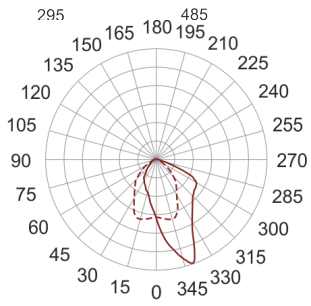

5STARS1 71/A20 ALU

— C0-C180 - - - - C90-C270

Naświetlacz małej mocy. Wyposażony w szybę hartowaną.
Obudowa wykonana z ciśnieniowego odlewu aluminium. Odbłyśnik wykonany z wysokopolerowanego aluminium. Rozsył asymetryczny (A) 20 lub 45 stopni. Układ stabilizująco zapłonowy umieszczony w oprawie.

- IP: 66
- Barwa światła:
- Strumień świetlny oprawy: lm

Nazwa	Kod	Kolor	Zasilanie	Moc	Typ źródła światła	Trzonek
5STARS1-71/A20-ALU	5077694	ALUMINIUM	230V	70W	HIE	E27