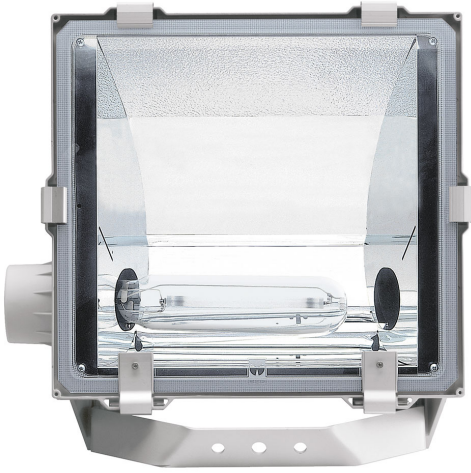

5STARS1 71/A20 ALU

— C0-C180 - - - - C90-C270

Naświetlacz małej mocy. Wyposażony w szybę hartowaną.
Obudowa wykonana z ciśnieniowego odlewu aluminium. Odbłyśnik wykonany z wysokopolerowanego aluminium. Rozsył asymetryczny (A) 20 lub 45 stopni. Układ stabilizująco zapłonowy umieszczony w oprawie.

- IP: 66
- Barwa światła:
- Strumień świetlny oprawy: lm

Nazwa	Kod	Kolor	Zasilanie	Moc	Typ źródła światła	Trzonek
5STARS1-71/A20-ALU	5077694	ALUMINIUM	230V	70W	HIE	E27