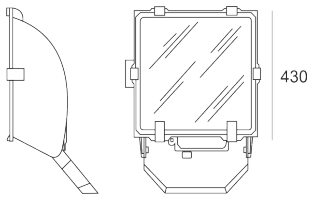

5STARS1 72/A20 ALU

— C0-C180 C90-C270

Naświetlacz małej mocy. Wyposażony w szybę hartowaną.
Obudowa wykonana z ciśnieniowego odlewu aluminium. Odbłyśnik wykonany z wysokopolerowanego aluminium. Rozsył asymetryczny (A) 20 lub 45 stopni. Układ stabilizująco zapłonowy umieszczony w oprawie.