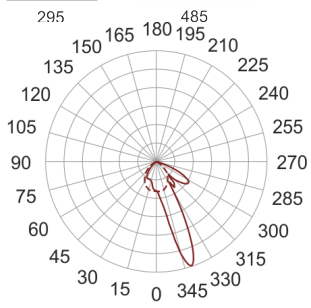

5STARS1 72/A20 ALU

— C0-C180 C90-C270

Naświetlacz małej mocy. Wyposażony w szybę hartowaną.
Obudowa wykonana z ciśnieniowego odlewu aluminium. Odbłyśnik wykonany z wysokopolerowanego aluminium. Rozsył asymetryczny (A) 20 lub 45 stopni. Układ stabilizująco zapłonowy umieszczony w oprawie.

- IP: 66
- Barwa światła:
- Strumień świetlny oprawy: lm

Nazwa	Kod	Kolor	Zasilanie	Moc	Typ źródła światła	Trzonek
5STARS1-72/A20-ALU	5077594	ALUMINIUM	230V	70W	HST	E27