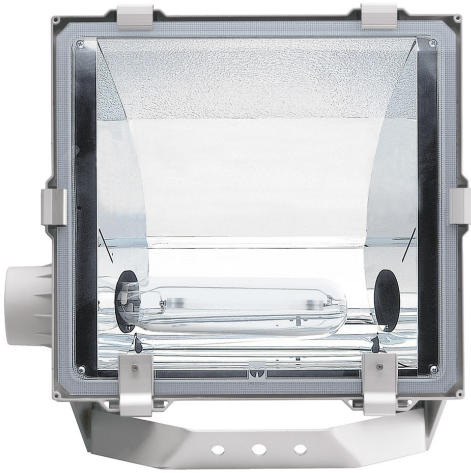

5STARS1 72/A20 ALU

— C0-C180 C90-C270

Naświetlacz małej mocy. Wyposażony w szybę hartowaną.
Obudowa wykonana z ciśnieniowego odlewu aluminium. Odbłyśnik wykonany z wysokopolerowanego aluminium. Rozsył asymetryczny (A) 20 lub 45 stopni. Układ stabilizująco zapłonowy umieszczony w oprawie.

- IP: 66
- Barwa światła:
- Strumień świetlny oprawy: lm

Nazwa	Kod	Kolor	Zasilanie	Moc	Typ źródła światła	Trzonek
5STARS1-72/A20-ALU	5077594	ALUMINIUM	230V	70W	HST	E27