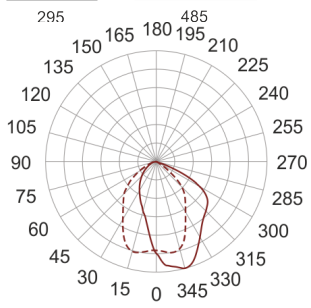

5STARS1 73/A20 ALU

— C0-C180 - - - C90-C270

Naświetlacz małej mocy. Wyposażony w szybę hartowaną.
Obudowa wykonana z ciśnieniowego odlewu aluminium. Odbłyśnik wykonany z wysokopolerowanego aluminium. Rozsył asymetryczny (A) 20 lub 45 stopni. Układ stabilizująco zapłonowy umieszczony w oprawie.

- IP: 66
- Barwa światła:
- Strumień świetlny oprawy: lm

Nazwa	Kod	Kolor	Zasilanie	Moc	Typ źródła światła	Trzonek
5STARS1-73/A20-ALU	5077494	ALUMINIUM	230V	70W	HSE	E27