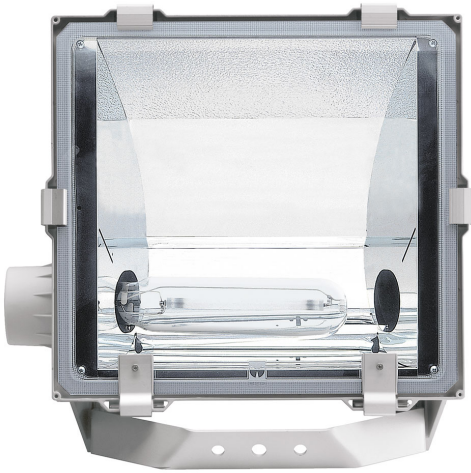

5STARS1 73/A20 ALU

— C0-C180 - - - C90-C270

Naświetlacz małej mocy. Wyposażony w szybę hartowaną.
Obudowa wykonana z ciśnieniowego odlewu aluminium. Odbłyśnik wykonany z wysokopolerowanego aluminium. Rozsył asymetryczny (A) 20 lub 45 stopni. Układ stabilizująco zapłonowy umieszczony w oprawie.

- IP: 66
- Barwa światła:
- Strumień świetlny oprawy: lm

Nazwa	Kod	Kolor	Zasilanie	Moc	Typ źródła światła	Trzonek
5STARS1-73/A20-ALU	5077494	ALUMINIUM	230V	70W	HSE	E27