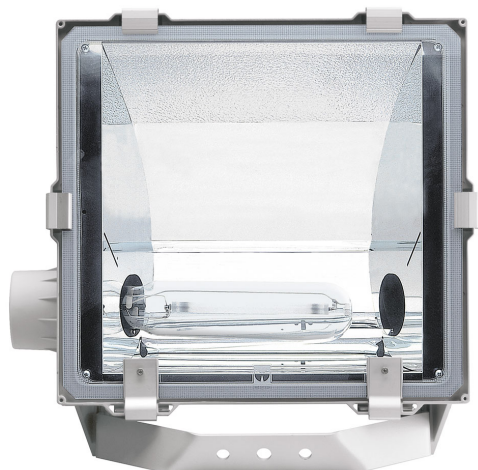

5STARS1 WR 100 ALU

Naświetlacz małej mocy. Wyposażony w szybę hartowaną.

Obudowa wykonana z ciśnieniowego odlewu aluminium. Odbłyśnik wykonany z wysokopolerowanego aluminium. Układ stabilizujący zapłonowy umieszczony w oprawie.

- IP: 66
- Barwa światła:
- Strumień świetlny oprawy: lm

Nazwa	Kod	Kolor	Zasilanie	Moc	Typ źródła światła	Trzonek
5STARS1 WR 100 ALU	5101994	ALUMINIUM	230V	100W	HIE/S	E27