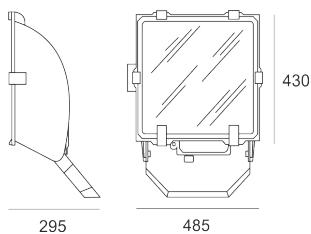

# 5STARS1 WR 150 ALU

Naświetlacz małej mocy. Wyposażony w szybę hartowaną.

Obudowa wykonana z ciśnieniowego odlewu aluminium. Odbłyśnik wykonany z wysokopolerowanego aluminium. Układ stabilizujący zapłonowy umieszczony w oprawie.

- IP: 66
- Barwa światła:
- Strumień świetlny oprawy: lm

Nazwa	Kod	Kolor	Zasilanie	Moc	Typ źródła światła	Trzonek
<a href="#">5STARS1 WR 150 ALU</a>	5102094	ALUMINIUM	230V	150W	HIE/S	E27