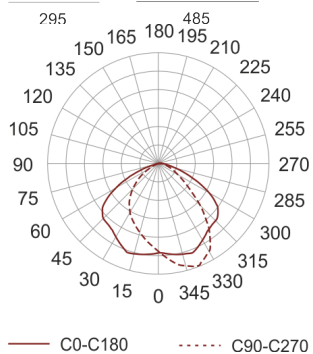

5STARS1 WR 70 ALU

Naświetlacz małej mocy. Wyposażony w szybę hartowaną.
Obudowa wykonana z ciśnieniowego odlewu aluminium. Odbłyśnik wykonany z wysokopolerowanego aluminium. Układ stabilizująco zapłonowy umieszczony w oprawie.

- IP: 66

- Barwa światła:
- Strumień świetlny oprawy: lm

Nazwa	Kod	Kolor	Zasilanie	Moc	Typ źródła światła	Trzonek
5STARS1 WR 70 ALU	5101694	ALUMINIUM	230V	70W	HSE	E27