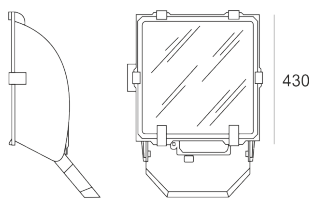

5STARS1 WR 70 ALU

Naświetlacz małej mocy. Wyposażony w szybę hartowaną.
Obudowa wykonana z ciśnieniowego odlewu aluminium. Odbłyśnik wykonany z wysokopolerowanego aluminium. Układ stabilizująco zapłonowy umieszczony w oprawie.

- IP: 66

- Barwa światła:
- Strumień świetlny oprawy: lm

Nazwa	Kod	Kolor	Zasilanie	Moc	Typ źródła światła	Trzonek
5STARS1 WR 70 ALU	5101694	ALUMINIUM	230V	70W	HSE	E27