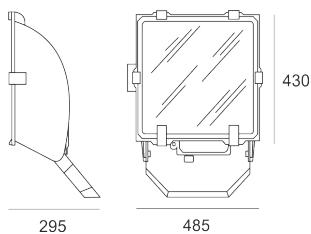

# 5STARS1 WR 72 ALU

Naświetlacz małej mocy. Wyposażony w szybę hartowaną.

Obudowa wykonana z ciśnieniowego odlewu aluminium. Odbłyśnik wykonany z wysokopolerowanego aluminium. Układ stabilizujący zapłonowy umieszczony w oprawie.

- IP: 66
- Barwa światła:
- Strumień świetlny oprawy: lm

| Nazwa                             | Kod     | Kolor     | Zasilanie | Moc | Typ źródła światła | Trzonek |
|-----------------------------------|---------|-----------|-----------|-----|--------------------|---------|
| <a href="#">5STARS1 WR 72 ALU</a> | 5101894 | ALUMINIUM | 230V      | 70W | HIE/S              | E27     |