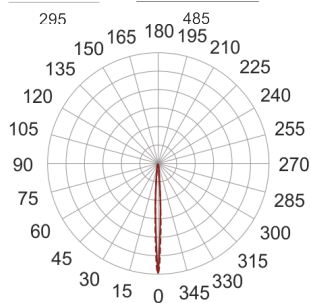

# 5STARS1 WS 150 ALU

— C0-C180      - - - - C90-C270

Naświetlacz małej mocy. Wyposażony w szycę hartowaną.  
Obudowa wykonana z ciśnieniowego odlewu aluminium. Odbłyśnik wykonany z wysokopolerowanego aluminium. Układ stabilizujący zapłonowy umieszczony w oprawie.

- IP: 66

- Barwa światła:
- Strumień świetlny oprawy: lm

Nazwa	Kod	Kolor	Zasilanie	Moc	Typ źródła światła	Trzonek
<a href="#">5STARS1 WS-150-ALU</a>	5078194	ALUMINIUM	230V	150W	HIT-CE	G12