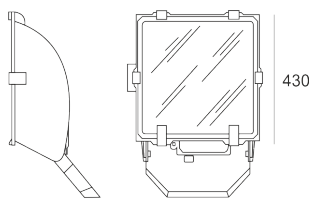

# 5STARS1 WS 150 ALU

— C0-C180      - - - - C90-C270

Naświetlacz małej mocy. Wyposażony w szycę hartowaną.  
Obudowa wykonana z ciśnieniowego odlewu aluminium. Odbłyśnik wykonany z wysokopolerowanego aluminium. Układ stabilizujący zapłonowy umieszczony w oprawie.

- IP: 66

- Barwa światła:
- Strumień świetlny oprawy: lm

Nazwa	Kod	Kolor	Zasilanie	Moc	Typ źródła światła	Trzonek
<a href="#">5STARS1 WS-150-ALU</a>	5078194	ALUMINIUM	230V	150W	HIT-CE	G12