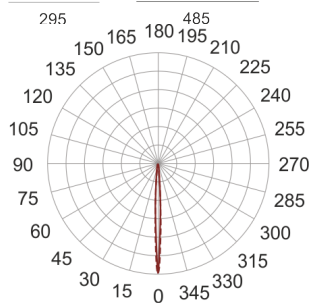

5STARS1 WS 70 ALU

— C0-C180 - - - - C90-C270

Naświetlacz małej mocy. Wyposażony w szycę hartowaną.
Obudowa wykonana z ciśnieniowego odlewu aluminium. Odbłyśnik wykonany z wysokopolerowanego aluminium. Układ stabilizujący zapłonowy umieszczony w oprawie.

- IP: 66

- Barwa światła:
- Strumień świetlny oprawy: lm

Nazwa	Kod	Kolor	Zasilanie	Moc	Typ źródła światła	Trzonek
5STARS1 WS-70-ALU	5078094	ALUMINIUM	230V	70W	HIT-CE	G12