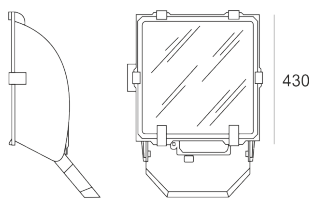

5STARS1 WS 70 ALU

— C0-C180 - - - - C90-C270

Naświetlacz małej mocy. Wyposażony w szycę hartowaną.
Obudowa wykonana z ciśnieniowego odlewu aluminium. Odbłyśnik wykonany z wysokopolerowanego aluminium. Układ stabilizujący zapłonowy umieszczony w oprawie.

- IP: 66

- Barwa światła:
- Strumień świetlny oprawy: lm

Nazwa	Kod	Kolor	Zasilanie	Moc	Typ źródła światła	Trzonek
5STARS1 WS-70-ALU	5078094	ALUMINIUM	230V	70W	HIT-CE	G12