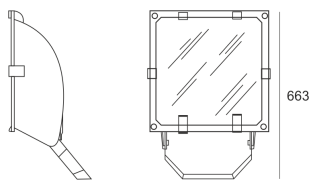

5STARS2 250/A45 ALU

— C0-C180 - - - - C90-C270

Naświetlacz średniej mocy. Wyposażony w szybę hartowaną. Obudowa wykonana z ciśnieniowego odlewu aluminium. Odbłyśnik wykonany w wysokopolerowanego aluminium. Rozsył asymetryczny (A 45/55). Układ stabilizująco zapłonowy umieszczony w oprawie.

- IP: 66
- Barwa światła:

- Strumień świetlny oprawy: lm

| Nazwa | Kod | Kolor | Zasilanie | Moc | Typ źródła światła | Trzonek |
|-------------------------------------|---------|-----------|-----------|------|--------------------|---------|
| 5STARS2-250/A45-ALU | 5070094 | ALUMINIUM | 230V | 250W | HIT | E40 |