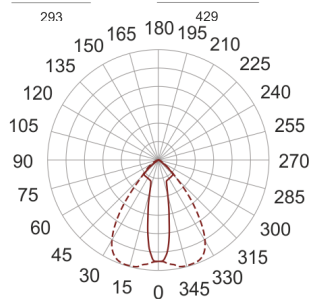

5STARS2 250/A45 ALU

— C0-C180 - - - - C90-C270

Naświetlacz średniej mocy. Wyposażony w szybę hartowaną. Obudowa wykonana z ciśnieniowego odlewu aluminium. Odbłyśnik wykonany w wysokopolerowanego aluminium. Rozsył asymetryczny (A 45/55). Układ stabilizująco zapłonowy umieszczony w oprawie.

- IP: 66
- Barwa światła:

- Strumień świetlny oprawy: lm

| Nazwa | Kod | Kolor | Zasilanie | Moc | Typ źródła światła | Trzonek |
|-------------------------------------|---------|-----------|-----------|------|--------------------|---------|
| 5STARS2-250/A45-ALU | 5070094 | ALUMINIUM | 230V | 250W | HIT | E40 |