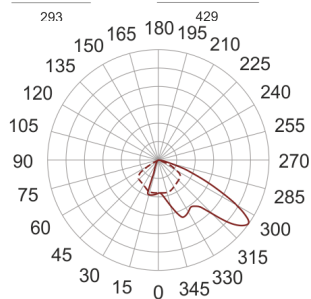

5STARS2 250/A55 ALU

— C0-C180 - - - - C90-C270

Naświetlacz średniej mocy. Wyposażony w szybę hartowaną. Obudowa wykonana z ciśnieniowego odlewu aluminium. Odbłyśnik wykonany w wysokopolerowanego aluminium. Rozsył asymetryczny (A 45/55). Układ stabilizująco zapłonowy umieszczony w oprawie.

- IP: 66
- Barwa światła:

- Strumień świetlny oprawy: lm

Nazwa	Kod	Kolor	Zasilanie	Moc	Typ źródła światła	Trzonek
5STARS2-250/A55-ALU	5070994	ALUMINIUM	230V	250W	HIT	E40