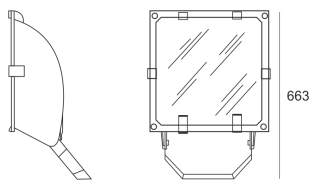

5STARS2 250/A55 ALU

— C0-C180 - - - - C90-C270

Naświetlacz średniej mocy. Wyposażony w szybę hartowaną. Obudowa wykonana z ciśnieniowego odlewu aluminium. Odbłyśnik wykonany w wysokopolerowanego aluminium. Rozsył asymetryczny (A 45/55). Układ stabilizująco zapłonowy umieszczony w oprawie.

- IP: 66
- Barwa światła:

- Strumień świetlny oprawy: lm

Nazwa	Kod	Kolor	Zasilanie	Moc	Typ źródła światła	Trzonek
5STARS2-250/A55-ALU	5070994	ALUMINIUM	230V	250W	HIT	E40