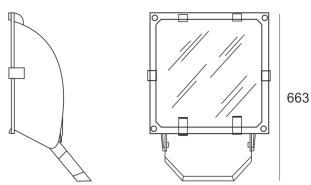

5STARS2 250/S ALU

663

— C0-C180 - - - C90-C270

Naświetlacz średniej mocy. Wyposażony w szybę hartowaną. Obudowa wykonana z ciśnieniowego odlewu aluminium. Odbłyśnik wykonany w wysokopolerowanego aluminium. Rozsył symetryczny (S). Układ stabilizująco zapłonowy umieszczony w oprawie.

- IP: 66
- Barwa światła:
- Strumień świetlny oprawy: 1m

Nazwa	Kod	Kolor	Zasilanie	Moc	Typ źródła światła	Trzonek
5STARS2-250/S-ALU	5069694	ALUMINIUM	230V	250W	HIT	E40