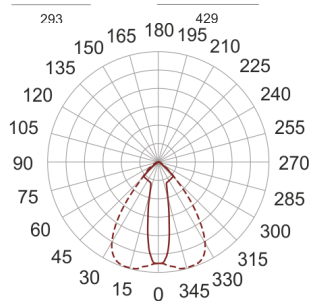

5STARS2 250/S ALU

663

— C0-C180 - - - C90-C270

Naświetlacz średniej mocy. Wyposażony w szybę hartowaną. Obudowa wykonana z ciśnieniowego odlewu aluminium. Odbłyśnik wykonany w wysokopolerowanego aluminium. Rozsył symetryczny (S). Układ stabilizująco zapłonowy umieszczony w oprawie.

- IP: 66
- Barwa światła:
- Strumień świetlny oprawy: 1m

Nazwa	Kod	Kolor	Zasilanie	Moc	Typ źródła światła	Trzonek
5STARS2-250/S-ALU	5069694	ALUMINIUM	230V	250W	HIT	E40