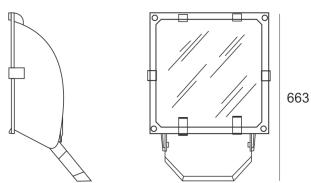

# 5STARS2 252/A55 ALU

— C0-C180      - - - - C90-C270

Naświetlacz średniej mocy. Wyposażony w szybę hartowaną. Obudowa wykonana z ciśnieniowego odlewu aluminium. Odbłyśnik wykonany w wysokopolerowanego aluminium. Rozsył asymetryczny (A 45/55). Układ stabilizująco zapłonowy umieszczony w oprawie.

- IP: 66
- Barwa światła:

- Strumień świetlny oprawy: lm

Nazwa	Kod	Kolor	Zasilanie	Moc	Typ źródła światła	Trzonek
<a href="#">5STARS2-252/A55-ALU</a>	5071094	ALUMINIUM	230V	250W	HIT/HST	E40