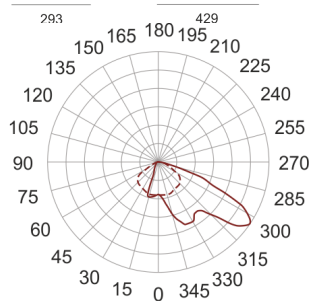

# 5STARS2 252/A55 ALU

— C0-C180      - - - - C90-C270

Naświetlacz średniej mocy. Wyposażony w szybę hartowaną. Obudowa wykonana z ciśnieniowego odlewu aluminium. Odbłyśnik wykonany w wysokopolerowanego aluminium. Rozsył asymetryczny (A 45/55). Układ stabilizująco zapłonowy umieszczony w oprawie.

- IP: 66
- Barwa światła:

- Strumień świetlny oprawy: lm

Nazwa	Kod	Kolor	Zasilanie	Moc	Typ źródła światła	Trzonek
<a href="#">5STARS2-252/A55-ALU</a>	5071094	ALUMINIUM	230V	250W	HIT/HST	E40