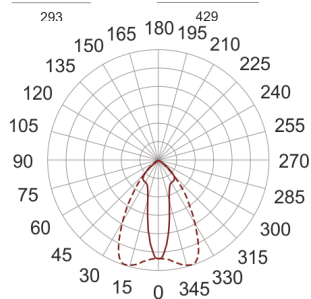

## 5STARS2 252/S ALU

663

— C0-C180      - - - - C90-C270

Naświetlacz średniej mocy. Wyposażony w szybę hartowaną. Obudowa wykonana z ciśnieniowego odlewu aluminium. Odbłyśnik wykonany w wysokopolerowanego aluminium. Rozsył symetryczny (S). Układ stabilizująco zapłonowy umieszczony w oprawie.

- IP: 66
- Barwa światła:
- Strumień świetlny oprawy: 1m

Nazwa	Kod	Kolor	Zasilanie	Moc	Typ źródła światła	Trzonek
<a href="#">5STARS2-252/S-ALU</a>	5069794	ALUMINIUM	230V	250W	HIT/HST	E40