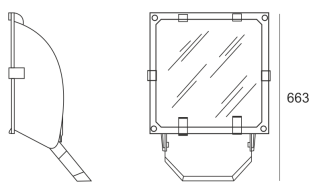

5STARS2 254/A45 FC2 ALU

— C0-C180 C90-C270

Naświetlacz średniej mocy. Wyposażony w szybę hartowaną. Obudowa wykonana z ciśnieniowego odlewu aluminium. Odbłyśnik wykonany w wysokopolerowanego aluminium. Rozsył asymetryczny (A 45/55). Układ stabilizująco zapłonowy umieszczony w oprawie.

- IP: 66
- Barwa światła:

- Strumień świetlny oprawy: lm

Nazwa	Kod	Kolor	Zasilanie	Moc	Typ źródła światła	Trzonek
5STARS2-254/A45-Fc2-ALU	5190094	ALUMINIUM	230V	250W	HIT-DE	Fc2