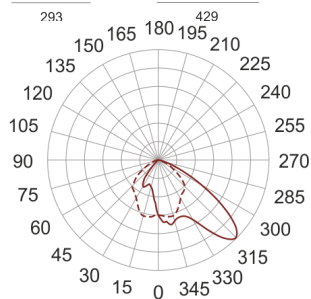

5STARS2 254/A45 FC2 ALU

— C0-C180 C90-C270

Naświetlacz średniej mocy. Wyposażony w szybę hartowaną. Obudowa wykonana z ciśnieniowego odlewu aluminium. Odbłyśnik wykonany w wysokopolerowanego aluminium. Rozsył asymetryczny (A 45/55). Układ stabilizująco zapłonowy umieszczony w oprawie.

- IP: 66
- Barwa światła:

- Strumień świetlny oprawy: lm

Nazwa	Kod	Kolor	Zasilanie	Moc	Typ źródła światła	Trzonek
5STARS2-254/A45-Fc2-ALU	5190094	ALUMINIUM	230V	250W	HIT-DE	Fc2