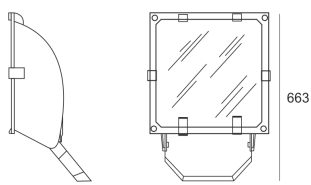

5STARS2 254/S FC2 ALU

663

— C0-C180 - - - - C90-C270

Naświetlacz średniej mocy. Wyposażony w szybę hartowaną. Obudowa wykonana z ciśnieniowego odlewu aluminium. Odbłyśnik wykonany w wysokopolerowanego aluminium. Rozsył symetryczny (S). Układ stabilizująco zapłonowy umieszczony w oprawie.

- IP: 66
- Barwa światła:
- Strumień świetlny oprawy: 1m

Nazwa	Kod	Kolor	Zasilanie	Moc	Typ źródła światła	Trzonek
5STARS2-254/S.Fc2-ALU	5189794	ALUMINIUM	230V	250W	HIT-DE	Fc2