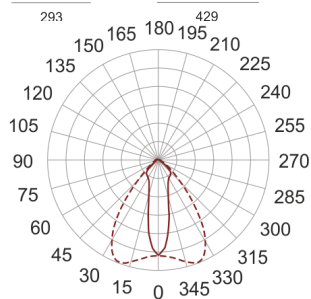

5STARS2 254/S FC2 ALU

663

— C0-C180 - - - - C90-C270

Naświetlacz średniej mocy. Wyposażony w szybę hartowaną. Obudowa wykonana z ciśnieniowego odlewu aluminium. Odbłyśnik wykonany w wysokopolerowanego aluminium. Rozsył symetryczny (S). Układ stabilizująco zapłonowy umieszczony w oprawie.

- IP: 66
- Barwa światła:
- Strumień świetlny oprawy: 1m

Nazwa	Kod	Kolor	Zasilanie	Moc	Typ źródła światła	Trzonek
5STARS2-254/S.Fc2-ALU	5189794	ALUMINIUM	230V	250W	HIT-DE	Fc2