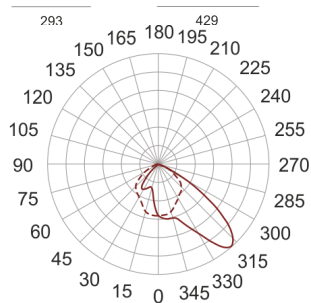

## 5STARS2 400/A45 ALU

— C0-C180      ····· C90-C270

Naświetlacz średniej mocy. Wyposażony w szybę hartowaną. Obudowa wykonana z ciśnieniowego odlewu aluminium. Odbłyśnik wykonany w wysokopolerowanego aluminium. Rozsył asymetryczny (A 45/55). Układ stabilizująco zapłonowy umieszczony w oprawie.

- IP: 66
- Barwa światła:

- Strumień świetlny oprawy: lm

Nazwa	Kod	Kolor	Zasilanie	Moc	Typ źródła światła	Trzonek
<a href="#">5STARS2-400/A45-ALU</a>	5070294	ALUMINIUM	230V	400W	HIT	E40