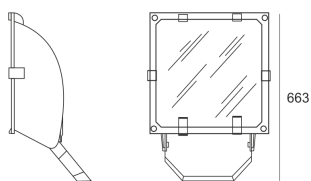

## 5STARS2 400/A45 ALU

— C0-C180      ····· C90-C270

Naświetlacz średniej mocy. Wyposażony w szybę hartowaną. Obudowa wykonana z ciśnieniowego odlewu aluminium. Odbłyśnik wykonany w wysokopolerowanego aluminium. Rozsył asymetryczny (A 45/55). Układ stabilizująco zapłonowy umieszczony w oprawie.

- IP: 66
- Barwa światła:

- Strumień świetlny oprawy: lm

Nazwa	Kod	Kolor	Zasilanie	Moc	Typ źródła światła	Trzonek
<a href="#">5STARS2-400/A45-ALU</a>	5070294	ALUMINIUM	230V	400W	HIT	E40