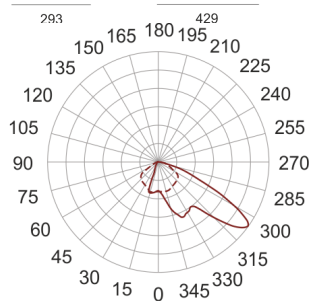

## 5STARS2 400/A55 ALU

663

— C0-C180    - - - - C90-C270

Naświetlacz średniej mocy. Wyposażony w szybę hartowaną. Obudowa wykonana z ciśnieniowego odlewu aluminium. Odbłyśnik wykonany w wysokopolerowanego aluminium. Rozsył asymetryczny (A 45/55). Układ stabilizująco zapłonowy umieszczony w oprawie.

- IP: 66
- Barwa światła:

- Strumień świetlny oprawy: lm

Nazwa	Kod	Kolor	Zasilanie	Moc	Typ źródła światła	Trzonek
<a href="#">5STARS2-400/A55-ALU</a>	5071194	ALUMINIUM	230V	400W	HIT	E40