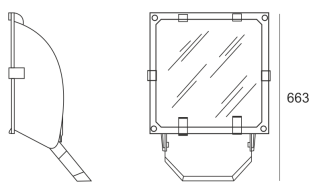

## 5STARS2 400/A55 ALU

663

— C0-C180    - - - - C90-C270

Naświetlacz średniej mocy. Wyposażony w szybę hartowaną. Obudowa wykonana z ciśnieniowego odlewu aluminium. Odbłyśnik wykonany w wysokopolerowanego aluminium. Rozsył asymetryczny (A 45/55). Układ stabilizująco zapłonowy umieszczony w oprawie.

- IP: 66
- Barwa światła:

- Strumień świetlny oprawy: lm

Nazwa	Kod	Kolor	Zasilanie	Moc	Typ źródła światła	Trzonek
<a href="#">5STARS2-400/A55-ALU</a>	5071194	ALUMINIUM	230V	400W	HIT	E40