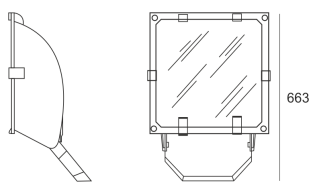

5STARS2 400/S ALU

Naświetlacz średniej mocy. Wyposażony w szybę hartowaną. Obudowa wykonana z ciśnieniowego odlewu aluminium. Odbłyśnik wykonany w wysokopolerowanego aluminium. Rozsył symetryczny (S). Układ stabilizująco zapłonowy umieszczony w oprawie.

- IP: 66
- Barwa światła:
- Strumień świetlny oprawy: 1m

| Nazwa | Kod | Kolor | Zasilanie | Moc | Typ źródła światła | Trzonek |
|-----------------------------------|---------|-----------|-----------|------|--------------------|---------|
| 5STARS2-400/S-ALU | 5069894 | ALUMINIUM | 230V | 400W | HIT | E40 |