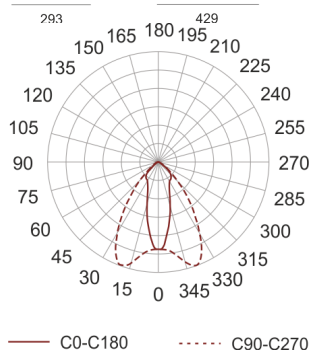

5STARS2 400/S ALU

Naświetlacz średniej mocy. Wyposażony w szybę hartowaną. Obudowa wykonana z ciśnieniowego odlewu aluminium. Odbłyśnik wykonany w wysokopolerowanego aluminium. Rozsył symetryczny (S). Układ stabilizująco zapłonowy umieszczony w oprawie.

- IP: 66
- Barwa światła:
- Strumień świetlny oprawy: 1m

| Nazwa | Kod | Kolor | Zasilanie | Moc | Typ źródła światła | Trzonek |
|-----------------------------------|---------|-----------|-----------|------|--------------------|---------|
| 5STARS2-400/S-ALU | 5069894 | ALUMINIUM | 230V | 400W | HIT | E40 |