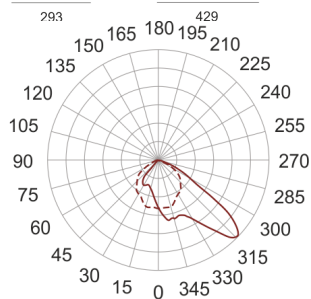

5STARS2 402/A45 ALU

— C0-C180 C90-C270

Naświetlacz średniej mocy. Wyposażony w szybę hartowaną. Obudowa wykonana z ciśnieniowego odlewu aluminium. Odbłyśnik wykonany w wysokopolerowanego aluminium. Rozsył asymetryczny (A 45/55). Układ stabilizująco zapłonowy umieszczony w oprawie.

- IP: 66
- Barwa światła:

- Strumień świetlny oprawy: lm

Nazwa	Kod	Kolor	Zasilanie	Moc	Typ źródła światła	Trzonek
5STARS2-402/A45-ALU	5070394	ALUMINIUM	230V	400W	HIT/HST	E40