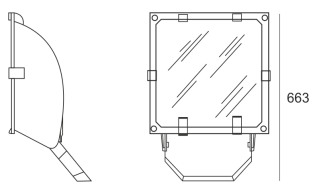

5STARS2 402/A45 ALU

— C0-C180 C90-C270

Naświetlacz średniej mocy. Wyposażony w szybę hartowaną. Obudowa wykonana z ciśnieniowego odlewu aluminium. Odbłyśnik wykonany w wysokopolerowanego aluminium. Rozsył asymetryczny (A 45/55). Układ stabilizująco zapłonowy umieszczony w oprawie.

- IP: 66
- Barwa światła:

- Strumień świetlny oprawy: lm

Nazwa	Kod	Kolor	Zasilanie	Moc	Typ źródła światła	Trzonek
5STARS2-402/A45-ALU	5070394	ALUMINIUM	230V	400W	HIT/HST	E40