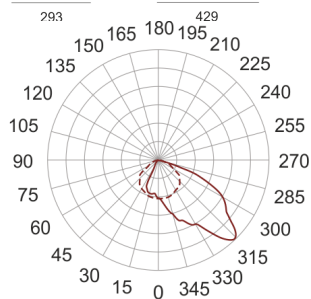

5STARS2 402/A55 ALU

— C0-C180 ····· C90-C270

Naświetlacz średniej mocy. Wyposażony w szybę hartowaną. Obudowa wykonana z ciśnieniowego odlewu aluminium. Odbłyśnik wykonany w wysokopolerowanego aluminium. Rozsył asymetryczny (A 45/55). Układ stabilizująco zapłonowy umieszczony w oprawie.

- IP: 66
- Barwa światła:

- Strumień świetlny oprawy: lm

Nazwa	Kod	Kolor	Zasilanie	Moc	Typ źródła światła	Trzonek
5STARS2-402/A55-ALU	5071294	ALUMINIUM	230V	400W	HIT/HST	E40