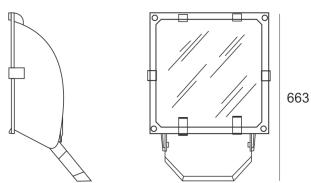

5STARS2 402/A55 ALU

— C0-C180 ····· C90-C270

Naświetlacz średniej mocy. Wyposażony w szybę hartowaną. Obudowa wykonana z ciśnieniowego odlewu aluminium. Odbłyśnik wykonany w wysokopolerowanego aluminium. Rozsył asymetryczny (A 45/55). Układ stabilizująco zapłonowy umieszczony w oprawie.

- IP: 66
- Barwa światła:

- Strumień świetlny oprawy: lm

Nazwa	Kod	Kolor	Zasilanie	Moc	Typ źródła światła	Trzonek
5STARS2-402/A55-ALU	5071294	ALUMINIUM	230V	400W	HIT/HST	E40