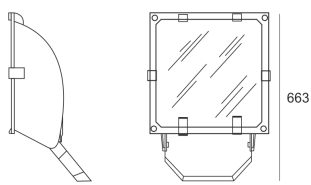

## 5STARS2 402/S ALU

663

— C0-C180      - - - C90-C270

Naświetlacz średniej mocy. Wyposażony w szybę hartowaną. Obudowa wykonana z ciśnieniowego odlewu aluminium. Odbłyśnik wykonany w wysokopolerowanego aluminium. Rozsył symetryczny (S). Układ stabilizująco zapłonowy umieszczony w oprawie.

- IP: 66
- Barwa światła:
- Strumień świetlny oprawy: 1m

Nazwa	Kod	Kolor	Zasilanie	Moc	Typ źródła światła	Trzonek
<a href="#">5STARS2-402/S-ALU</a>	5069994	ALUMINIUM	230V	400W	HIT/HST	E40