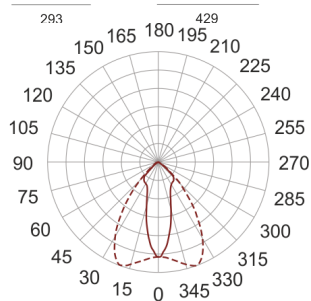

## 5STARS2 402/S ALU

663

— C0-C180      - - - C90-C270

Naświetlacz średniej mocy. Wyposażony w szybę hartowaną. Obudowa wykonana z ciśnieniowego odlewu aluminium. Odbłyśnik wykonany w wysokopolerowanego aluminium. Rozsył symetryczny (S). Układ stabilizująco zapłonowy umieszczony w oprawie.

- IP: 66
- Barwa światła:
- Strumień świetlny oprawy: 1m

Nazwa	Kod	Kolor	Zasilanie	Moc	Typ źródła światła	Trzonek
<a href="#">5STARS2-402/S-ALU</a>	5069994	ALUMINIUM	230V	400W	HIT/HST	E40