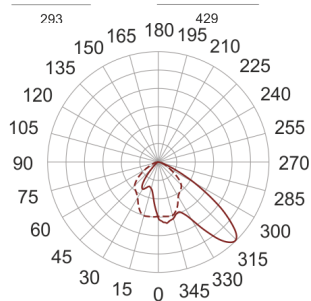

# 5STARS2 403/A45 FC2 ALU

— C0-C180      - - - - C90-C270

Naświetlacz średniej mocy. Wyposażony w szybę hartowaną. Obudowa wykonana z ciśnieniowego odlewu aluminium. Odbłyśnik wykonany w wysokopolerowanego aluminium. Rozsył asymetryczny (A 45/55). Układ stabilizująco zapłonowy umieszczony w oprawie.