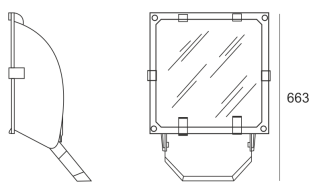

# 5STARS2 403/A45 FC2 ALU

— C0-C180      - - - - C90-C270

Naświetlacz średniej mocy. Wyposażony w szybę hartowaną. Obudowa wykonana z ciśnieniowego odlewu aluminium. Odbłyśnik wykonany w wysokopolerowanego aluminium. Rozsył asymetryczny (A 45/55). Układ stabilizująco zapłonowy umieszczony w oprawie.

- IP: 66
- Barwa światła:

- Strumień świetlny oprawy: lm

Nazwa	Kod	Kolor	Zasilanie	Moc	Typ źródła światła	Trzonek
<a href="#">5STARS2-403/A45-Fc2-ALU</a>	5190194	ALUMINIUM	230V	400W	HIT-DE/HST-DE	Fc2