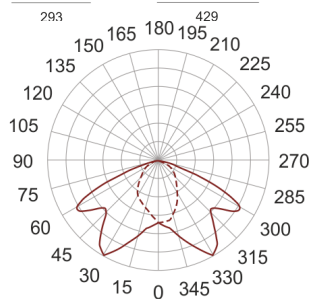

5STARS2 WR 250 ALU

— C0-C180 - - - - C90-C270

Naświetlacz średniej mocy. Wyposażony w szybę hartowaną. Obudowa wykonana z ciśnieniowego odlewu aluminium. Odbłyśnik wykonany w wysokopolerowanego aluminium. Układ stabilizująco zapłonowy umieszczony w oprawie.

- IP: 66
- Barwa światła:

- Strumień świetlny oprawy: lm

Nazwa	Kod	Kolor	Zasilanie	Moc	Typ źródła światła	Trzonek
5STARS2 WR 250 ALU	5071394	ALUMINIUM	230V	250W	HIT-CE	E40