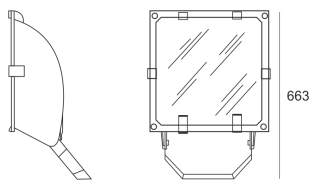

5STARS2 WR 250 ALU

— C0-C180 - - - - C90-C270

Naświetlacz średniej mocy. Wyposażony w szybę hartowaną. Obudowa wykonana z ciśnieniowego odlewu aluminium. Odbłyśnik wykonany w wysokopolerowanego aluminium. Układ stabilizująco zapłonowy umieszczony w oprawie.

- IP: 66
- Barwa światła:

- Strumień świetlny oprawy: lm

Nazwa	Kod	Kolor	Zasilanie	Moc	Typ źródła światła	Trzonek
5STARS2 WR 250 ALU	5071394	ALUMINIUM	230V	250W	HIT-CE	E40