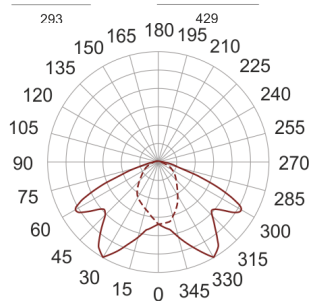

5STARS2 WR 252 ALU

— C0-C180 - - - - C90-C270

Naświetlacz średniej mocy. Wyposażony w szybę hartowaną. Obudowa wykonana z ciśnieniowego odlewu aluminium. Odbłyśnik wykonany w wysokopolerowanego aluminium. Układ stabilizująco zapłonowy umieszczony w oprawie.

- IP: 66
- Barwa światła:

- Strumień świetlny oprawy: lm

| Nazwa | Kod | Kolor | Zasilanie | Moc | Typ źródła światła | Trzonek |
|--|---------|-----------|-----------|------|--------------------|---------|
| 5STARS2 WR 252 ALU | 5071494 | ALUMINIUM | 230V | 250W | HIT/HST | E40 |