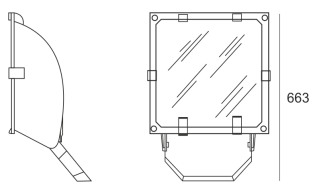

5STARS2 WR 252 ALU

— C0-C180 - - - - C90-C270

Naświetlacz średniej mocy. Wyposażony w szybę hartowaną. Obudowa wykonana z ciśnieniowego odlewu aluminium. Odbłyśnik wykonany w wysokopolerowanego aluminium. Układ stabilizująco zapłonowy umieszczony w oprawie.

- IP: 66
- Barwa światła:

- Strumień świetlny oprawy: lm

| Nazwa | Kod | Kolor | Zasilanie | Moc | Typ źródła światła | Trzonek |
|--|---------|-----------|-----------|------|--------------------|---------|
| 5STARS2 WR 252 ALU | 5071494 | ALUMINIUM | 230V | 250W | HIT/HST | E40 |