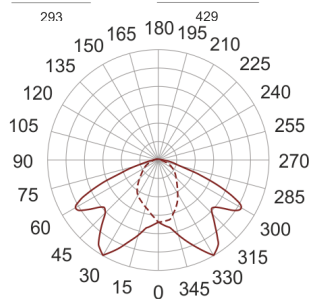

5STARS2 WR 400 ALU

— C0-C180 - - - - C90-C270

Naświetlacz średniej mocy. Wyposażony w szybę hartowaną. Obudowa wykonana z ciśnieniowego odlewu aluminium. Odbłyśnik wykonany w wysokopolerowanego aluminium. Układ stabilizująco zapłonowy umieszczony w oprawie.

- IP: 66
- Barwa światła:

- Strumień świetlny oprawy: lm

| Nazwa | Kod | Kolor | Zasilanie | Moc | Typ źródła światła | Trzonek |
|--|---------|-----------|-----------|------|--------------------|---------|
| 5STARS2 WR 400 ALU | 5071594 | ALUMINIUM | 230V | 400W | HIT | E40 |