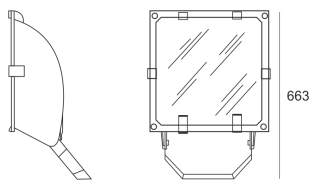

5STARS2 WR 400 ALU

— C0-C180 - - - - C90-C270

Naświetlacz średniej mocy. Wyposażony w szybę hartowaną. Obudowa wykonana z ciśnieniowego odlewu aluminium. Odbłyśnik wykonany w wysokopolerowanego aluminium. Układ stabilizująco zapłonowy umieszczony w oprawie.

- IP: 66
- Barwa światła:

- Strumień świetlny oprawy: lm

| Nazwa | Kod | Kolor | Zasilanie | Moc | Typ źródła światła | Trzonek |
|--|---------|-----------|-----------|------|--------------------|---------|
| 5STARS2 WR 400 ALU | 5071594 | ALUMINIUM | 230V | 400W | HIT | E40 |