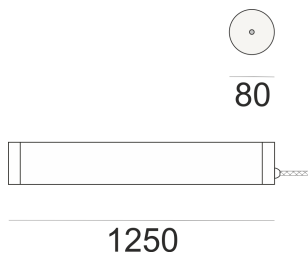

AQUAGO 80

Oprawa hermetyczna tubularna LED, do oświetlenia ogólnego. Obudowa wykonana z rury satynowej i dwóch uchwytych montażowych obejm z występującą w długościach 600mm 1200mm i 1500mm.

- IP: 67
- Barwa światła: 2700-3500
- Strumień świetlny oprawy: 2800 lm

Nazwa	Kod	Kolor	Zasilanie	Moc	Typ źródła światła	Strumień świetlny oprawy	Temperatura barwowa
AQUAGO 80		BIAŁY	230V	22,5W	LED	2800 lm	3000K