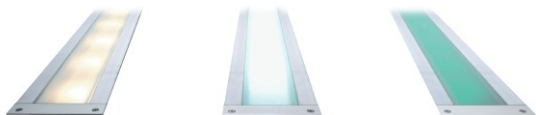

CABRIO INCASSO 14LED NW SZARY

Oprawa LED'owa, stała, szczelna. Przeznaczona do oświetlenia dekoracyjno-architektonicznego. Obudowa wykonana z aluminium pomalowanego na kolor szary. Źródło światła przesłonięte szybą.

- IP: 65
- Barwa światła: 3500-4000, Zimna
- Strumień świetlny oprawy: 1508 lm

Nazwa	Kod	Kolor	Zasilanie	Moc	Typ źródła światła	Strumień świetlny oprawy	Temperatura barwowa
CABRIO INCASSO 14LED NW SZARY	JEC592115705	SZARY	230V	14x1,2W	LED	1508 lm	4000K