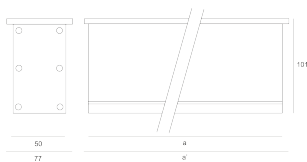

CABRIO INCASSO 14LED NW SZARY

Oprawa LED'owa, stała, szczelna. Przeznaczona do oświetlenia dekoracyjno-architektonicznego. Obudowa wykonana z aluminium pomalowanego na kolor szary. Źródło światła przesłonięte szybą.