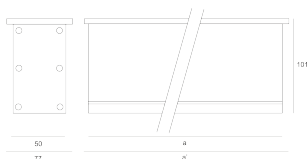

CABRIO INCASSO 28LED NW SZARY

Oprawa LED'owa, stała, szczelna. Przeznaczona do oświetlenia dekoracyjno-architektonicznego. Obudowa wykonana z aluminium pomalowanego na kolor szary. Źródło światła przesłonięte szybą.