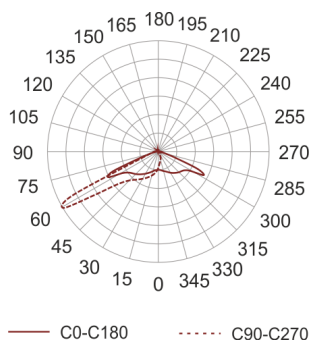

## CORGO 21 SZARY

Naświetlacz LED o asymetrycznym rozsyłe światła przeznaczony do oświetlenia terenów otwartych. Dzięki modułowej konstrukcji LED oraz stopniu szczelności oprawy IP67, oprawę można zastosować do oświetlenia zewnętrznego m.in.. Placów przemysłowych, parkingów, placów manewrowych, placów składowych i postojowych. Korpus oprawy wykonany jest z aluminium, pomalowany proszkowo na kolor szary. Zastosowanie wysokiej jakości moduły LED, gwarantują wysoką skuteczność świetlną oprawy oraz wysoką trwałość.

- IP: 67
- Barwa światła: > 4000, Zimna
- Strumień świetlny oprawy: 0 lm

Nazwa	Kod	Kolor	Zasilanie	Moc	Typ źródła światła	Strumień świetlny oprawy	Temperatura barwowa
<a href="#">CORGO_21-SZARY</a>		SZARY	230V	0	LED	0 lm	5700K