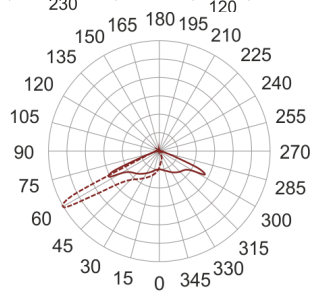

CORGO 2 SZARY

— C0-C180 - - - C90-C270

Naświetlacz LED o asymetrycznym rozsyle światła przeznaczony do oświetlenia terenów otwartych. Dzięki modułowej konstrukcji LED oraz stopniu szczelności oprawy IP67, oprawę można zastosować do oświetlenia zewnętrznego m.in.. Placów przemysłowych, parkingów, placów manewrowych, placów składowych i postojowych. Korpus oprawy wykonany jest z aluminium, pomalowany proszkowo na kolor szary. Zastosowanie wysokiej jakości moduły LED, gwarantują wysoką skuteczność świetlną oprawy oraz wysoką trwałość.

- IP: 67
- Barwa światła: > 4000, Zimna
- Strumień świetlny oprawy: 0 lm

Nazwa	Kod	Kolor	Zasilanie	Moc	Typ źródła światła	Strumień świetlny oprawy	Temperatura barwowa
CORGO_2_SZARY		SZARY	230V	5	LED	0 lm	5700K