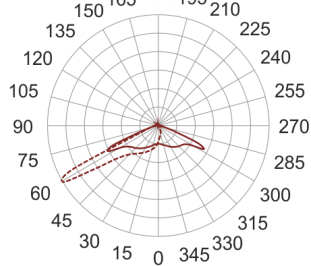

CORGO 4 SZARY

— C0-C180 - - - - C90-C270

Naświetlacz LED o asymetrycznym rozsyle światła przeznaczony do oświetlenia terenów otwartych. Dzięki modułowej konstrukcji LED oraz stopniu szczelności oprawy IP67, oprawę można zastosować do oświetlenia zewnętrznego m.in.. Placów przemysłowych, parkingów, placów manewrowych, placów składowych i postojowych. Korpus oprawy wykonany jest z aluminium, pomalowany proszkowo na kolor szary. Zastosowanie wysokiej jakości moduły LED, gwarantują wysoką skuteczność świetlną oprawy oraz wysoką

trwałość.

- IP: 67
- Barwa światła: > 4000, Zimna
- Strumień świetlny oprawy: 0 lm

Nazwa	Kod	Kolor	Zasilanie	Moc	Typ źródła światła	Strumień świetlny oprawy	Temperatura barwowa
CORGO_4 SZARY		SZARY	230V	0	LED	0 lm	5700K