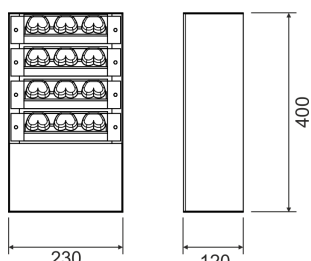

CORGO 4 SZARY

— C0-C180 - - - - C90-C270

Naświetlacz LED o asymetrycznym rozsyle światła przeznaczony do oświetlenia terenów otwartych. Dzięki modułowej konstrukcji LED oraz stopniu szczelności oprawy IP67, oprawę można zastosować do oświetlenia zewnętrznego m.in.. Placów przemysłowych, parkingów, placów manewrowych, placów składowych i postojowych. Korpus oprawy wykonany jest z aluminium, pomalowany proszkowo na kolor szary. Zastosowanie wysokiej jakości moduły LED, gwarantują wysoką skuteczność świetlną oprawy oraz wysoką