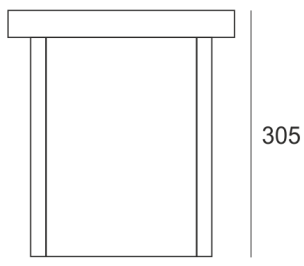

CRICKET 25 AL./A 150W STAL

— C0-C180 - - - - C90-C270

Oprawa stała, szczelna, najazdowa. Przeznaczona do oświetlenia architektonicznego. Obudowa wykonana z

aluminium pomalowanego na kolor: stal nierdzewna.
Źródło światła przesłonięte szybą.

- IP: 67
- Barwa światła:
- Strumień świetlny oprawy: lm

Nazwa	Kod	Kolor	Zasilanie	Moc	Typ źródła światła	Trzonek
CRICKET 25 AL/A 150W stal	5161790	STAL NIERDZEWNA	230V	150W	HIT-DE	Rx7s