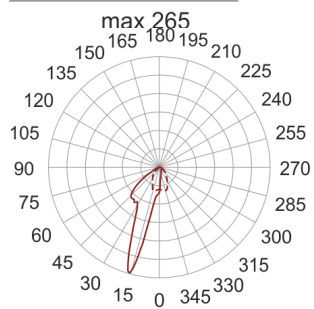

CRICKET 25 AL./A 150W STAL

— C0-C180 - - - - C90-C270

Oprawa stała, szczelna, najazdowa. Przeznaczona do oświetlenia architektonicznego. Obudowa wykonana z

aluminium pomalowanego na kolor: stal nierdzewna.
Źródło światła przesłonięte szybą.

- IP: 67
- Barwa światła:
- Strumień świetlny oprawy: lm

Nazwa	Kod	Kolor	Zasilanie	Moc	Typ źródła światła	Trzonek
CRICKET 25 AL/A 150W stal	5161790	STAL NIERDZEWNA	230V	150W	HIT-DE	Rx7s