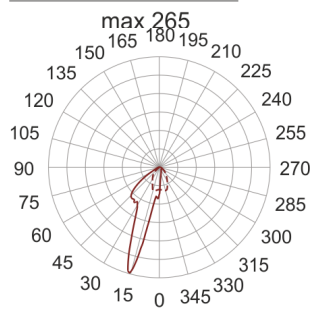

# CRICKET 25 AL./A 70W STAL

— C0-C180    ····· C90-C270

Oprawa stała, szczelna, najazdowa. Przeznaczona do oświetlenia architektonicznego. Obudowa wykonana z

aluminium pomalowanego na kolor: stal nierdzewna.  
Źródło światła przesłonięte szybą.

- IP: 67
- Barwa światła:
- Strumień świetlny oprawy: lm

Nazwa	Kod	Kolor	Zasilanie	Moc	Typ źródła światła	Trzonek
<a href="#">CRICKET 25 AL/A 70W stal</a>	5158890	STAL NIERDZEWNA	230V	70W	HIT-DE	Rx7s