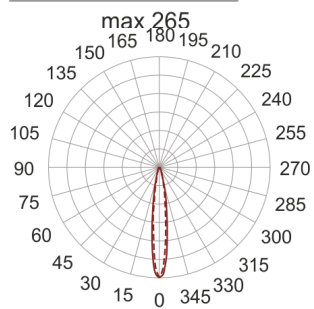

CRICKET 25 AL./C 150W STAL

— C0-C180 - - - - C90-C270

Oprawa stała, szczelna, najazdowa. Przeznaczona do oświetlenia architektonicznego. Obudowa wykonana z

aluminium pomalowanego na kolor: stal nierdzewna.
Źródło światła przesłonięte szybą.

- IP: 67
- Barwa światła:
- Strumień świetlny oprawy: lm

Nazwa	Kod	Kolor	Zasilanie	Moc	Typ źródła światła	Trzonek
CRICKET 25 AL /C 150W stal	5161890	STAL NIERDZEWNA	230V	150W	HIT	G12