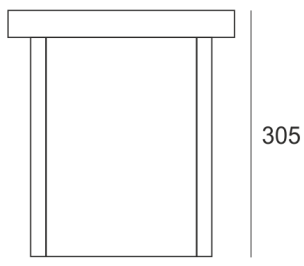

CRICKET 25 AL./C 150W STAL

— C0-C180 - - - - C90-C270

Oprawa stała, szczelna, najazdowa. Przeznaczona do oświetlenia architektonicznego. Obudowa wykonana z

aluminium pomalowanego na kolor: stal nierdzewna.
Źródło światła przesłonięte szybą.

- IP: 67
- Barwa światła:
- Strumień świetlny oprawy: lm

Nazwa	Kod	Kolor	Zasilanie	Moc	Typ źródła światła	Trzonek
CRICKET 25 AL /C 150W stal	5161890	STAL NIERDZEWNA	230V	150W	HIT	G12