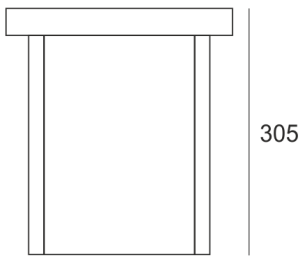

# CRICKET 25 AL./C 35W STAL

— C0-C180    - - - - C90-C270

Oprawa stała, szczelna, najazdowa. Przeznaczona do oświetlenia architektonicznego. Obudowa wykonana z

aluminium pomalowanego na kolor: stal nierdzewna.  
Źródło światła przesłonięte szybą.

- IP: 67
- Barwa światła:
- Strumień świetlny oprawy: lm

Nazwa	Kod	Kolor	Zasilanie	Moc	Typ źródła światła	Trzonek
<a href="#">CRICKET 25 AL /C 35W stal</a>	5165490	STAL NIERDZEWNA	230V	35W	HIT	G12