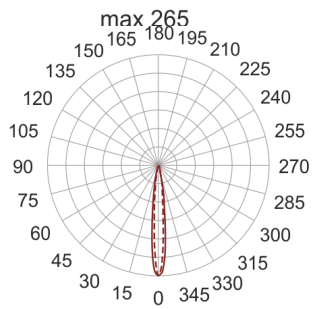

# CRICKET 25 AL./C 35W STAL

— C0-C180    - - - - C90-C270

Oprawa stała, szczelna, najazdowa. Przeznaczona do oświetlenia architektonicznego. Obudowa wykonana z

aluminium pomalowanego na kolor: stal nierdzewna.  
Źródło światła przesłonięte szybą.

- IP: 67
- Barwa światła:
- Strumień świetlny oprawy: lm

Nazwa	Kod	Kolor	Zasilanie	Moc	Typ źródła światła	Trzonek
<a href="#">CRICKET 25 AL /C 35W stal</a>	5165490	STAL NIERDZEWNA	230V	35W	HIT	G12