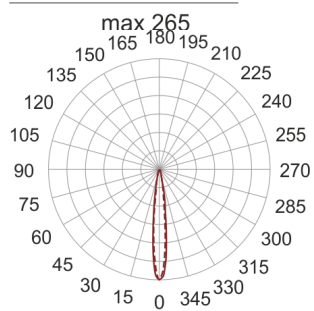

CRICKET 25 AL./C 70W STAL

— C0-C180 C90-C270

Oprawa stała, szczelna, najazdowa. Przeznaczona do oświetlenia architektonicznego. Obudowa wykonana z

aluminium pomalowanego na kolor: stal nierdzewna.
Źródło światła przesłonięte szybą.

- IP: 67
- Barwa światła:
- Strumień świetlny oprawy: lm

Nazwa	Kod	Kolor	Zasilanie	Moc	Typ źródła światła	Trzonek
CRICKET 25 AL /C 70W stal	5158590	STAL NIERDZEWNA	230V	70W	HIT	G12