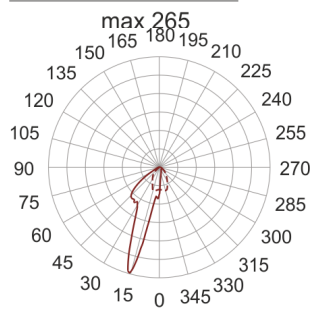

CRICKET 25 I/A 70W STAL

— C0-C180 ····· C90-C270

Oprawa stała, szczelna, najazdowa. Przeznaczona do oświetlenia architektonicznego. Obudowa wykonana z

aluminium pomalowanego na kolor: stal nierdzewna.
Źródło światła przesłonięte szybą.

- IP: 67
- Barwa światła:
- Strumień świetlny oprawy: lm

Nazwa	Kod	Kolor	Zasilanie	Moc	Typ źródła światła	Trzonek
CRICKET 25 I/A 70W stal	5162104	STAL NIERDZEWNA	230V	70W	HIT-DE	Rx7s