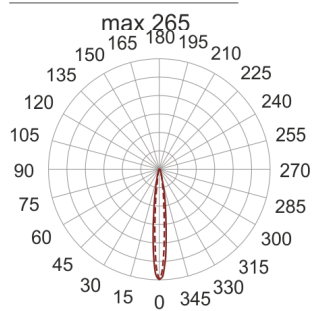

CRICKET 25 I/C 35W STAL

— C0-C180 - - - - C90-C270

Oprawa stała, szczelna, najazdowa. Przeznaczona do oświetlenia architektonicznego. Obudowa wykonana z

aluminium pomalowanego na kolor: stal nierdzewna.
Źródło światła przesłonięte szybą.

- IP: 67
- Barwa światła:
- Strumień świetlny oprawy: lm

Nazwa	Kod	Kolor	Zasilanie	Moc	Typ źródła światła	Trzonek
CRICKET 25 I/C 35W stal	5165504	STAL NIERDZEWNA	230V	35W	HIT	G12