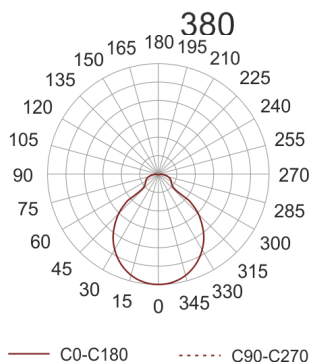

# CUBE LED 380 3.0K BIAŁY

Oprawa sufitowa do nabudowania na strop.  
Przeznaczona do oświetlenia ogólnego. Korpus wykonany z blachy stalowej pomalowanej na biało. Dyfuzor szkło ręcznie produkowane, trzy-warstwowe, satyn opal mat. Klasa efektywności energetycznej: W skład oprawy wchodzi wbudowane lampy LED w klasie EEL: A; A+; A++.

- IP: 20
- Barwa światła: 2700-3500

- Strumień świetlny oprawy: 2440 lm

Nazwa	Kod	Kolor	Zasilanie	Moc	Typ źródła światła	Strumień świetlny oprawy	Temperatura barwowa
<a href="#">CUBE LED</a> <a href="#">380 3.0K</a> <a href="#">BIAŁY</a>	S16L11K5	BIAŁY	230V	31,5W	LED	2440 lm	3000K