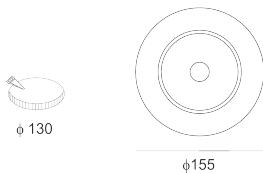

DL LED 155/20/3.0K 40° BIAŁY

Oprawa LED'owa typu downlight, stała, montowana w stropie podwieszanym. Przeznaczona do oświetlenia ogólnego. Obudowa wykonana z odlewu aluminium. Klasa efektywności energetycznej: W skład oprawy wchodzi wbudowane lampy LED w klasie EEI: A; A+; A++.

Nie można wymieniać lampy w oprawie.

- IP: 20
- Barwa światła: 2700-3500
- Strumień świetlny oprawy: 2150 lm

| Nazwa | Kod | Kolor | Zasilanie | Moc | Typ źródła światła | Strumień świetlny oprawy | Temperatura barwowa |
|--|-----|-------|-----------|-----|--------------------|--------------------------|---------------------|
| DL LED 155/20/3.0K 40° BIAŁY | | BIAŁY | 230V | 21W | LED | 2150 lm | 3000K |