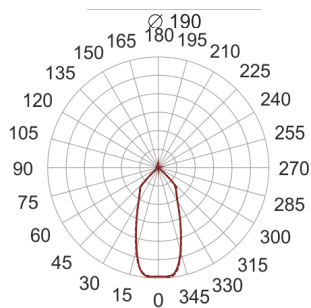

DL LED 200 12/3.0K 40° AC

— C0-C180 ····· C90-C270

Oprawa LED'owa typu downlight, stała, montowana w stropie podwieszanym. Przeznaczona do oświetlenia ogólnego wewnątrz pomieszczeń. Obudowa wykonana z odlewu aluminium. Klasa efektywności energetycznej: W skład oprawy wchodzi wbudowane lampy LED w klasie EEI: A; A+; A++.

Nie można wymieniać lampy w oprawie.

- IP: 20
- Barwa światła: 2700-3500
- Strumień świetlny oprawy: 1200 lm

Nazwa	Kod	Kolor	Zasilanie	Moc	Typ źródła światła	Strumień świetlny oprawy	Temperatura barwowa
DL LED 200-12/3.0K 40° AC		BIAŁY	230V	14W	LED	1200 lm	3000K