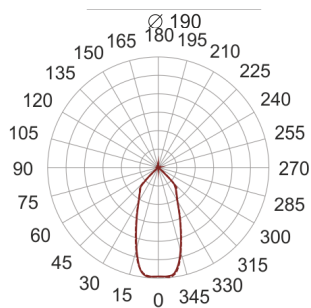

DL LED 200 27/3.0K 40° AC

— C0-C180 C90-C270

Oprawa LED'owa typu downlight, stała, montowana w stropie podwieszanym. Przeznaczona do oświetlenia ogólnego wewnątrz pomieszczeń. Obudowa wykonana z odlewu aluminium. Klasa efektywności energetycznej: W skład oprawy wchodzi wbudowane lampy LED w klasie EEI: A; A+; A++.
Nie można wymieniać lampy w oprawie.

- IP: 20
- Barwa światła: 2700-3500
- Strumień świetlny oprawy: 2700 lm

Nazwa	Kod	Kolor	Zasilanie	Moc	Typ źródła światła	Strumień świetlny oprawy	Temperatura barwowa
DL LED 200-27/3.0K 40° AC		BIAŁY	230V	31,5W	LED	2700 lm	3000K