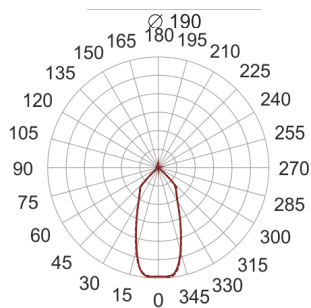

# DL LED 200 30/3.0K 40° BIAŁY

— C0-C180      ····· C90-C270

Oprawa LED'owa typu downlight, stała, montowana w stropie podwieszanym. Przeznaczona do oświetlenia ogólnego wewnątrz pomieszczeń. Obudowa wykonana z odlewu aluminium. Klasa efektywności energetycznej: W skład oprawy wchodzi wbudowane lampy LED w klasie EEI: A; A+; A++.  
Nie można wymieniać lampy w oprawie.

- IP: 20
- Barwa światła: 2700-3500
- Strumień świetlny oprawy: 2800 lm

Nazwa	Kod	Kolor	Zasilanie	Moc	Typ źródła światła	Strumień świetlny oprawy	Temperatura barwowa
<a href="#">DL LED 200-30/3.0K 40° BIAŁY</a>		BIAŁY	230V	35W	LED	2800 lm	3000K