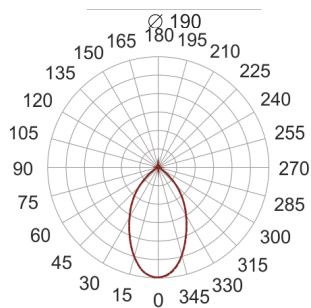

DL LED 200 30/3.0K 60°

— C0-C180 - - - - C90-C270

Oprawa LED'owa typu downlight, stała, montowana w stropie podwieszanym. Przeznaczona do oświetlenia ogólnego wewnątrz pomieszczeń. Obudowa wykonana z odlewu aluminium. Klasa efektywności energetycznej: W skład oprawy wchodzi wbudowane lampy LED w klasie EEL: A; A+; A++.
Nie można wymieniać lampy w oprawie.

- IP: 20
- Barwa światła: 2700-3500
- Strumień świetlny oprawy: 3030 lm

Nazwa	Kod	Kolor	Zasilanie	Moc	Typ źródła światła	Strumień świetlny oprawy	Temperatura barwowa
DL LED 200-30/3.0K 60°		BIAŁY	230V	40,5W	LED	3030 lm	3000K